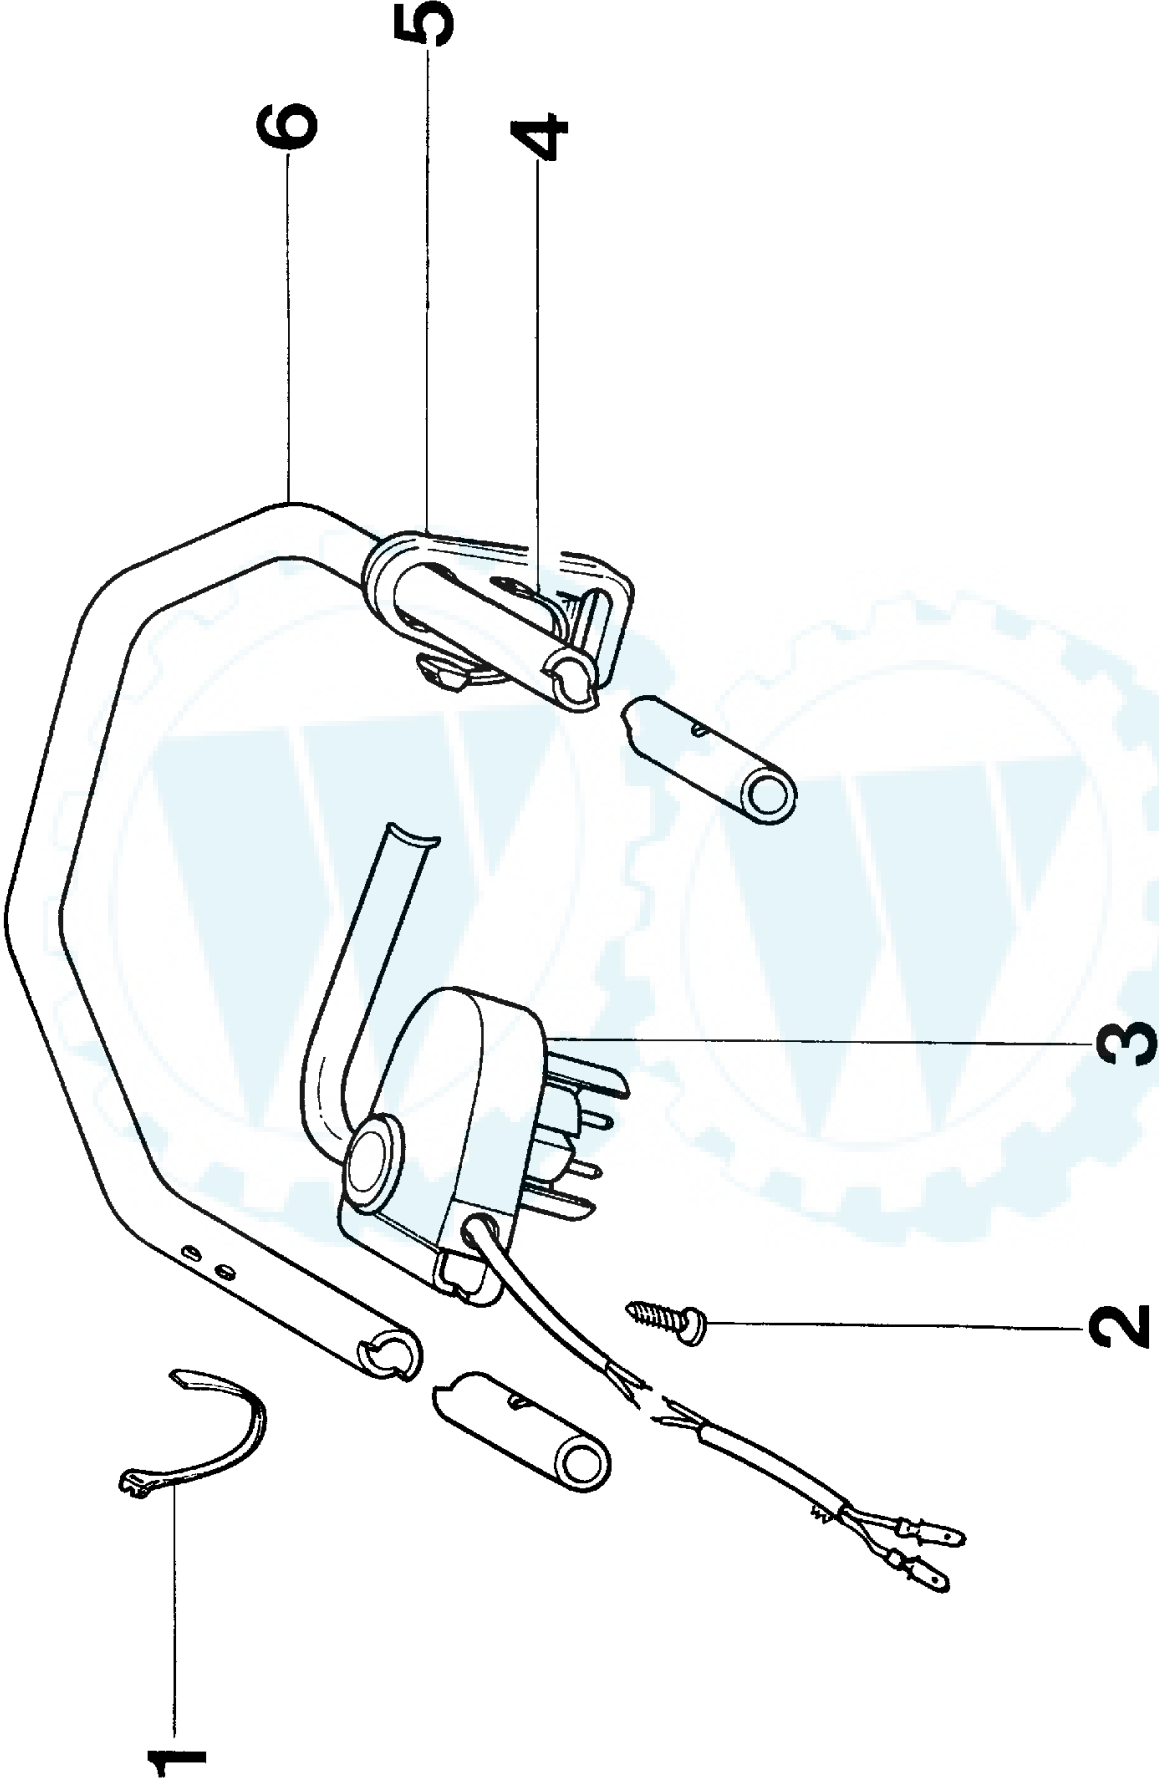

REF. N°	PART. N°	QTY	DESCRIZIONE	DESCRIPTION	DESCRIPTION	BESCHREIBUNG
	P00011053		TELAIO CESTELLO	FRAME	CADRE	GESTELL
2	P3160041		SACCO RACCOGLIERBA	GRASSBAG	SAC DE RAMASSAGE	GRASFANGSACK
3	P2020123		COPERCHIETTO	COVER	COUVERCLE	DECKEL
4	P5070003	1	STRINGICAVO	CLIP	COLLIER	KABELHALTER
5	P1010105	2	VITE	SCREW	VIS	SCHRAUBE
6	P5080014		CONDENSATORE	CONDENSER	CONDENSATEUR	KONDENSATOR
7	P2020179	1	CONVOGLIATORE	COVER	COUVERCLE	ABDECKUNG
8	P2020132	1	CAPOTTINA	COVER	COUVERCLE	ABDECKUNG
9	P1010090	2	VITE	SCREW	VIS	SCHRAUBE
10	P5120064		MOTORE ELET. 850W	MOTOR 850W	MOTEUR 850W	MOTOR 850W
11	P2020124	1	COPERCHIETTO	COVER	COUVERCLE	DECKEL
12	P02071353	1	STEGOLA INFERIORE	LOWER HANDLEBAR	GUIDON INF	LENKERUNTERTEIL
13	P1010111	2	VITE	SCREW	VIS	SCHRAUBE
14	P1010114	2	VITE	SCREW	VIS	SCHRAUBE
15	P2020133	2	VOLANTINO	KNOB	POIGNÉE	MUTTER
16	P02071453	1	STEGOLA INFERIORE	LOWER HANDLEBAR	GUIDON INF.	LENKERUNTERTEIL
17	P2020137	2	TAPPO	PLUG	BOUCHON	STOEPSSEL
18	P1020054	2	RONDELLA	WASHER	RONDELLE	SCHIBE
19	1050003A1	2	DADO	NUT	ECROU	MUTTER
20	P0005008	1	SCOCCA	MOWERDECK	CHASSIS	GEHAUSE
21	P1010115	2	VITE	SCREW	VIS	SCHRAUBE
22	1050004A1	4	DADO	NUT	ECROU	MUTTER
23	1020009A1	4	RONDELLA	WASHER	RONDELLE	SCHIBE
24	P2020122		VENTOLA	FAN	SOUFFLERIE	GEBLAESE
25	P4050025		LAMA TOSAERBA	BLADE	COUTEAU	MESSER
26	P01066153		ANELLO	RING	ANNEAU	VERSTAERKUNG
27	P00067053		VITE LAMA	BLADE SCREW	VIS DE COUTEAU	MESSERSCHRAUBE
28	P3040222	4	PERNO RUOTA	PIN	GOUPILLE	STIFT
29	P2020173	4	RUOTA	WHEEL	ROUE	RAD
30	P1060007	4	STARLOCK	STARLOCK	STARLOCK	STARLOCK
31	P2020175	4	COPRIRUOTA	COVER	COUVERCLE	RADABDECKUNG
32	P2020130	1	PORTELLO	CHUTE DOOR	DEFLECTEUR	KLAPPE
33	P01027053	1	ASTINA	ROD	TIGE	STAB
34	P3020017	1	MOLLA	SPRING	RESSORT	FEDER
35	P00010014		CESTELLO COMPLETO	GRASSBAG ASS. Y	SAC DE RAMASSAGE COMPL	GRASFANGSACK KOMPL.